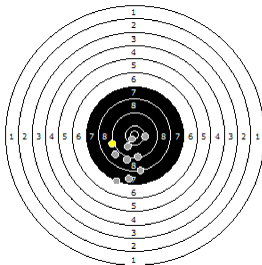

**Leone Francesco  
am 25.06.11**

**3**

**Statistik**

Schusswert IZ	10	9	8	7	6	5	4	3	2	1	0	<b>Gesamt (Ganze Ringe): 342</b>
Anzahl	3	9	10	17	2	2	0	0	0	0	0	<b>Gesamt (Zehntel Ringe): 358,3</b>

**Serie 1**

Volle Ringe	8	8	8	9	10	9	10	9	10	8	<b>89 Ringe</b>
Zehntel	8,2	8,2	8,8	9,1	10,2	9,5	10,1	9,1	10,2	8,2	<b>91,6 Ringe</b>
Teiler	2218,1	2210,2	1751,7	1467,5	606,9	1125,9	678	1462	606,6	2222,9	-
Innenzehner											<b>Anzahl: 0</b>

**Serie 2**

Volle Ringe	6	8	8	8	8	8	8	10	10	9	<b>83 Ringe</b>
Zehntel	6,7	8,7	8,2	8,6	8,2	8,8	8,3	10,5	10,5	9,7	<b>88,2 Ringe</b>
Teiler	3402,8	1816,3	2228,1	1875,1	2177,3	1696	2137,7	389	380	1002,1	-
Innenzehner								X	X		<b>Anzahl: 2</b>

**Serie 3**

Volle Ringe	10	7	10	8	8	7	10	9	9	9	<b>87 Ringe</b>
Zehntel	10	7,7	10,2	8,9	8,3	7,3	10,6	9,1	9,3	9,1	<b>90,5 Ringe</b>
Teiler	784,1	2612,9	619,6	1633,1	2116	2946,1	282	1518,2	1288,1	1452	-
Innenzehner							X				<b>Anzahl: 1</b>